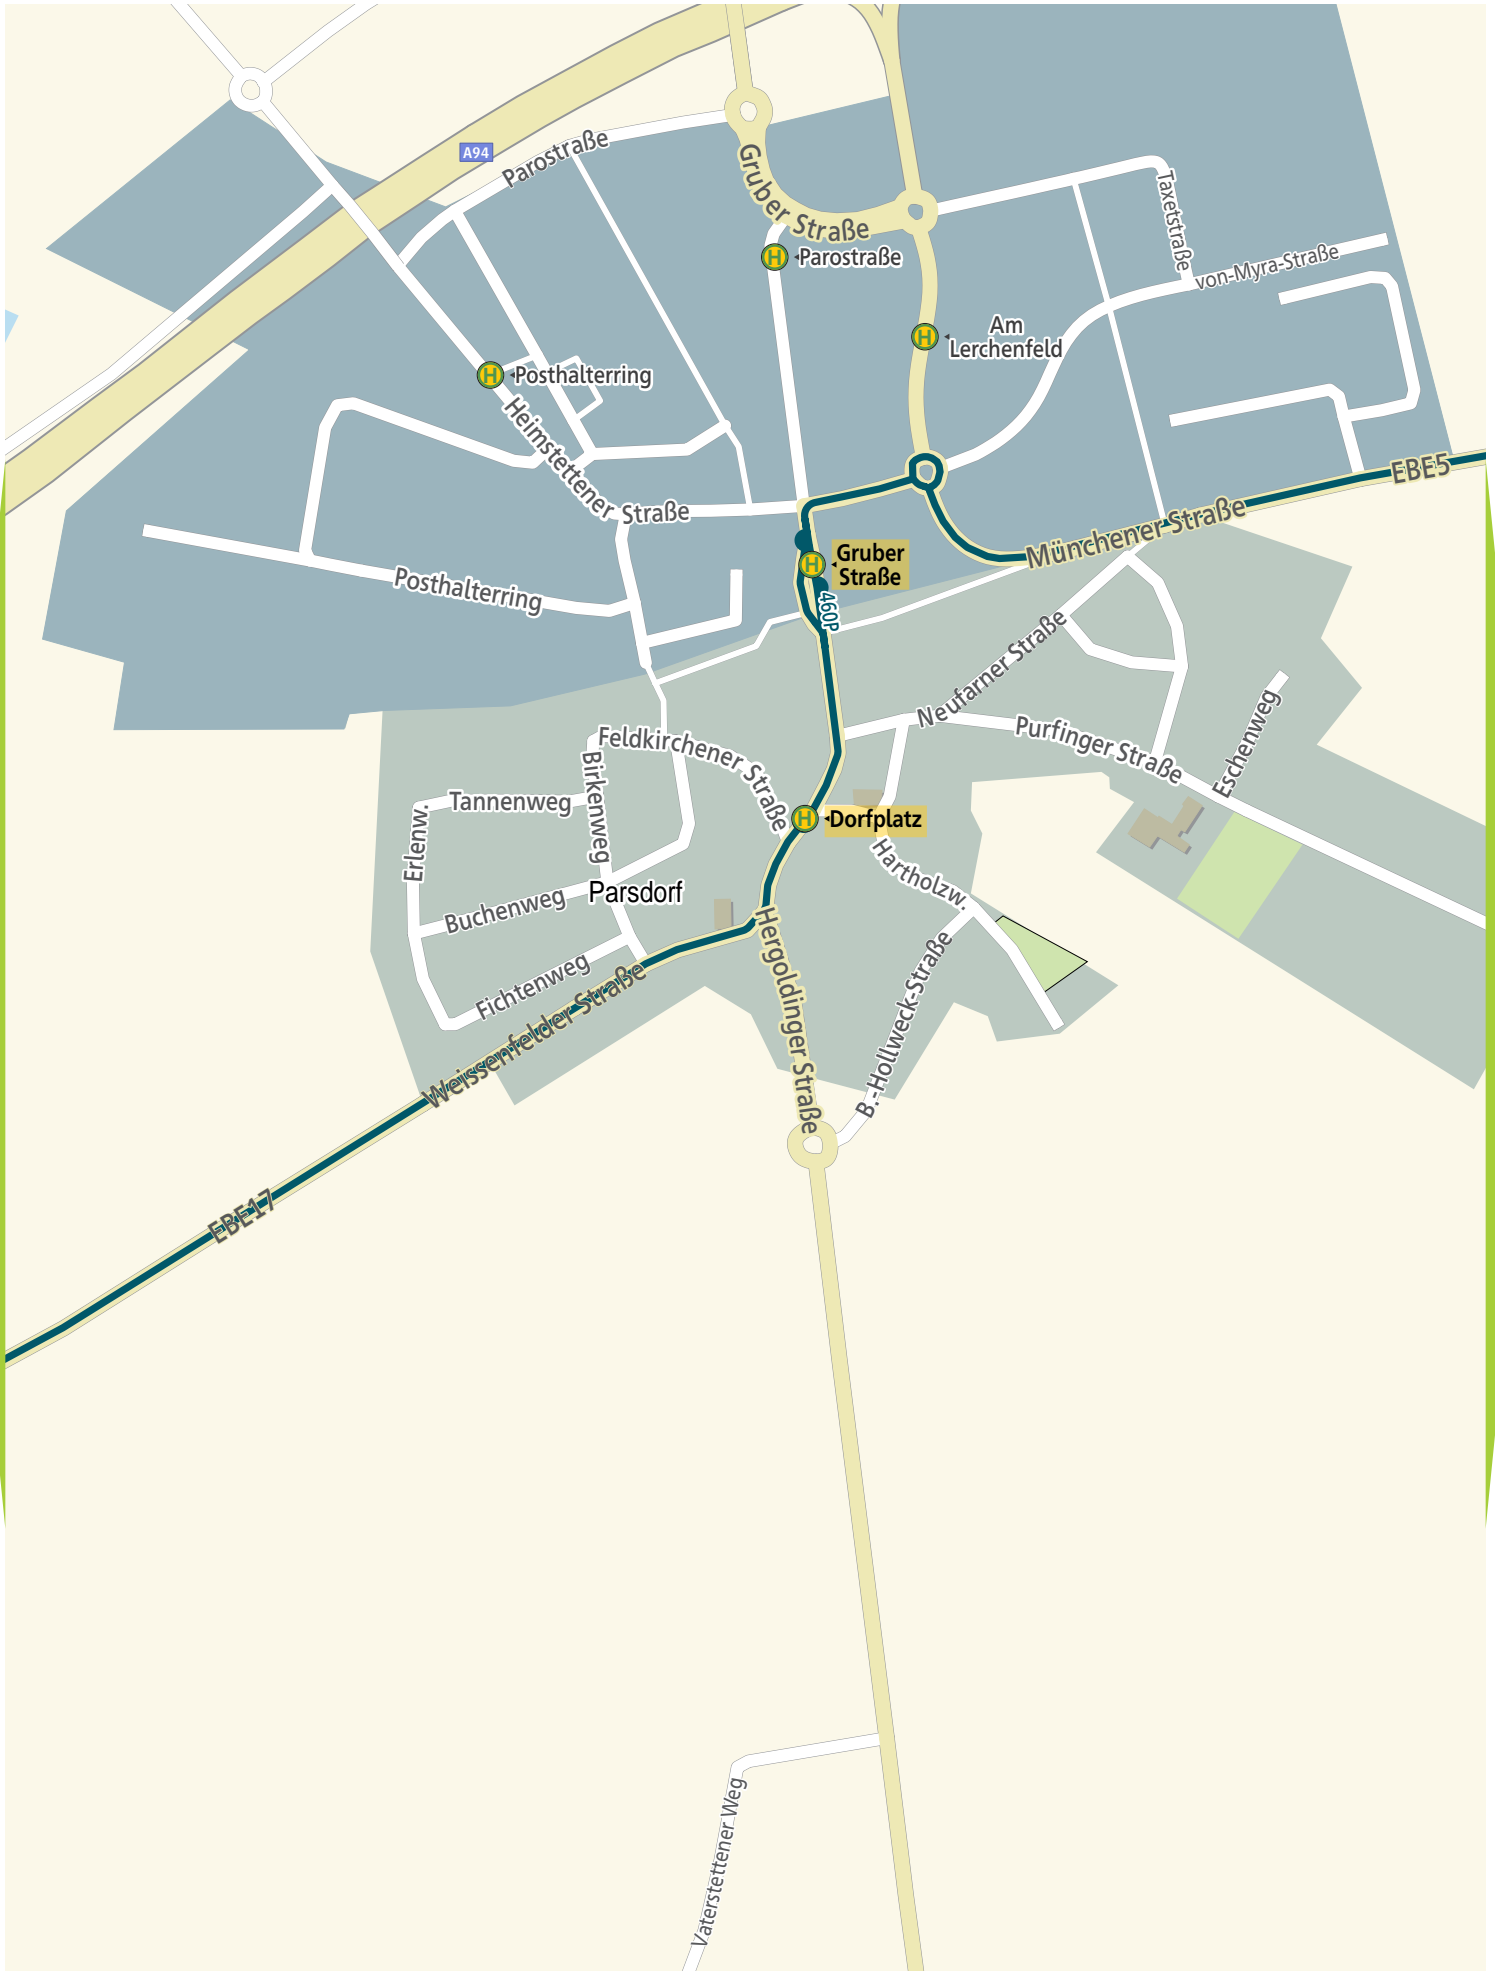

Verlauf der Linie 460P: 'Poing - Messestadt' Variante 4 (neu)

Verlauf der Linie 460P

125 m 250 m 375 m 500 m

Verlauf der Linie 460P

Verlauf der Linie 460P

Verlauf der Linie 460P

Verlauf der Linie 460P

Verlauf der Linie 460P

Verlauf der Linie 460P

Verlauf der Linie 460P

Verlauf der Linie 460P