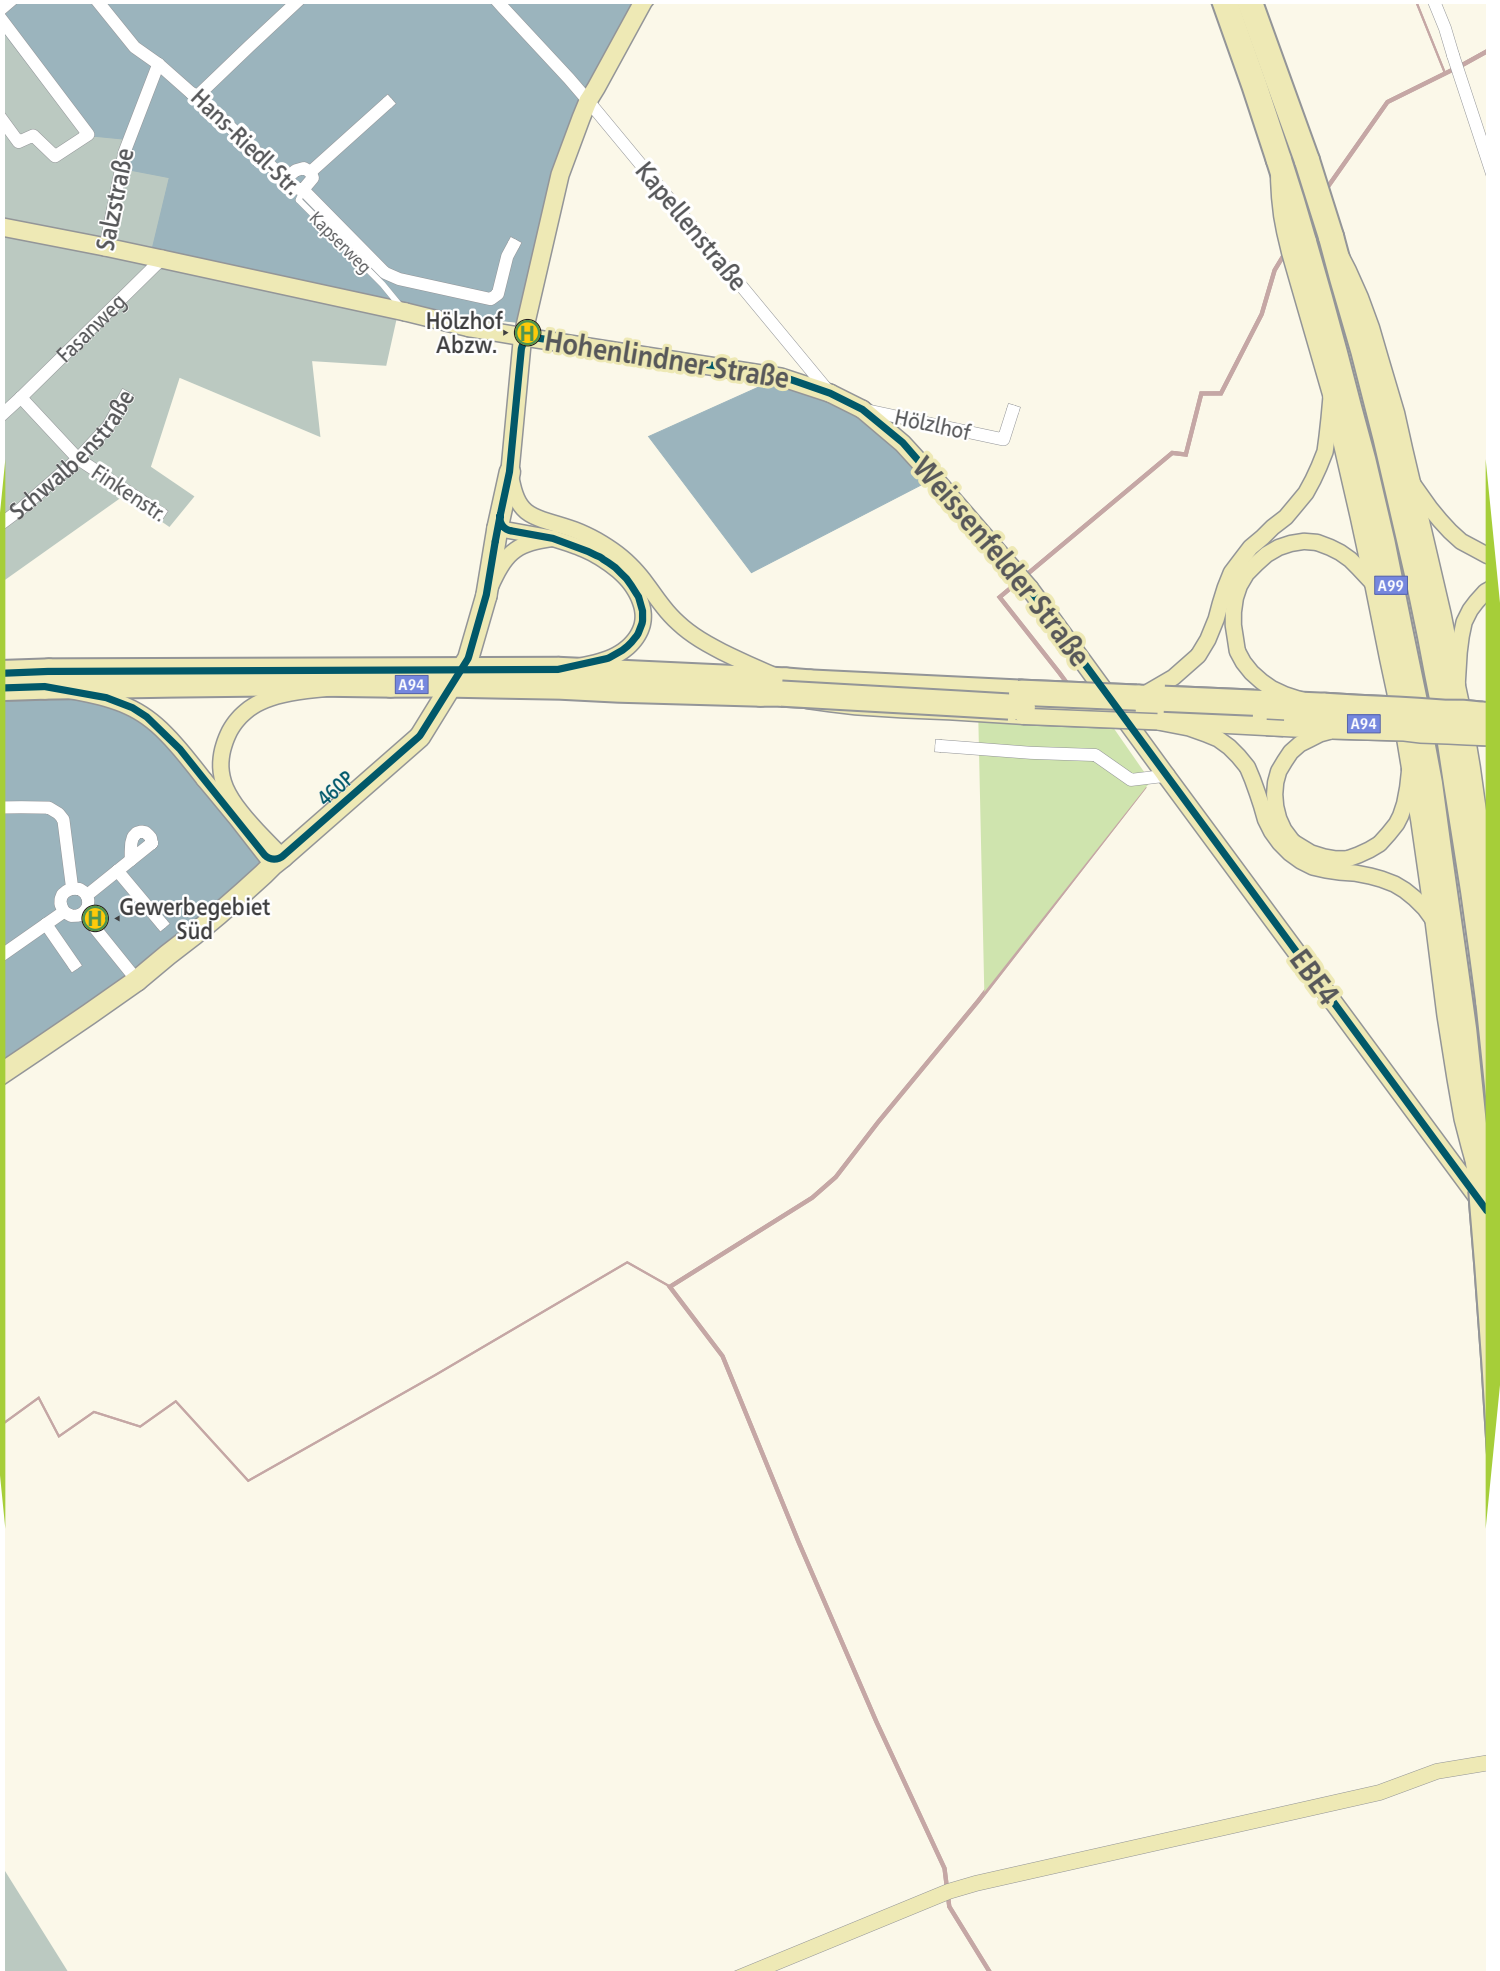

Verlauf der Linie 460P: 'Poing - Messestadt' Variante 4 (neu)

Verlauf der Linie 460P

125 m 250 m 375 m 500 m

Verlauf der Linie 460P

Verlauf der Linie 460P

Verlauf der Linie 460P

Verlauf der Linie 460P

Verlauf der Linie 460P

Verlauf der Linie 460P

Verlauf der Linie 460P

Verlauf der Linie 460P