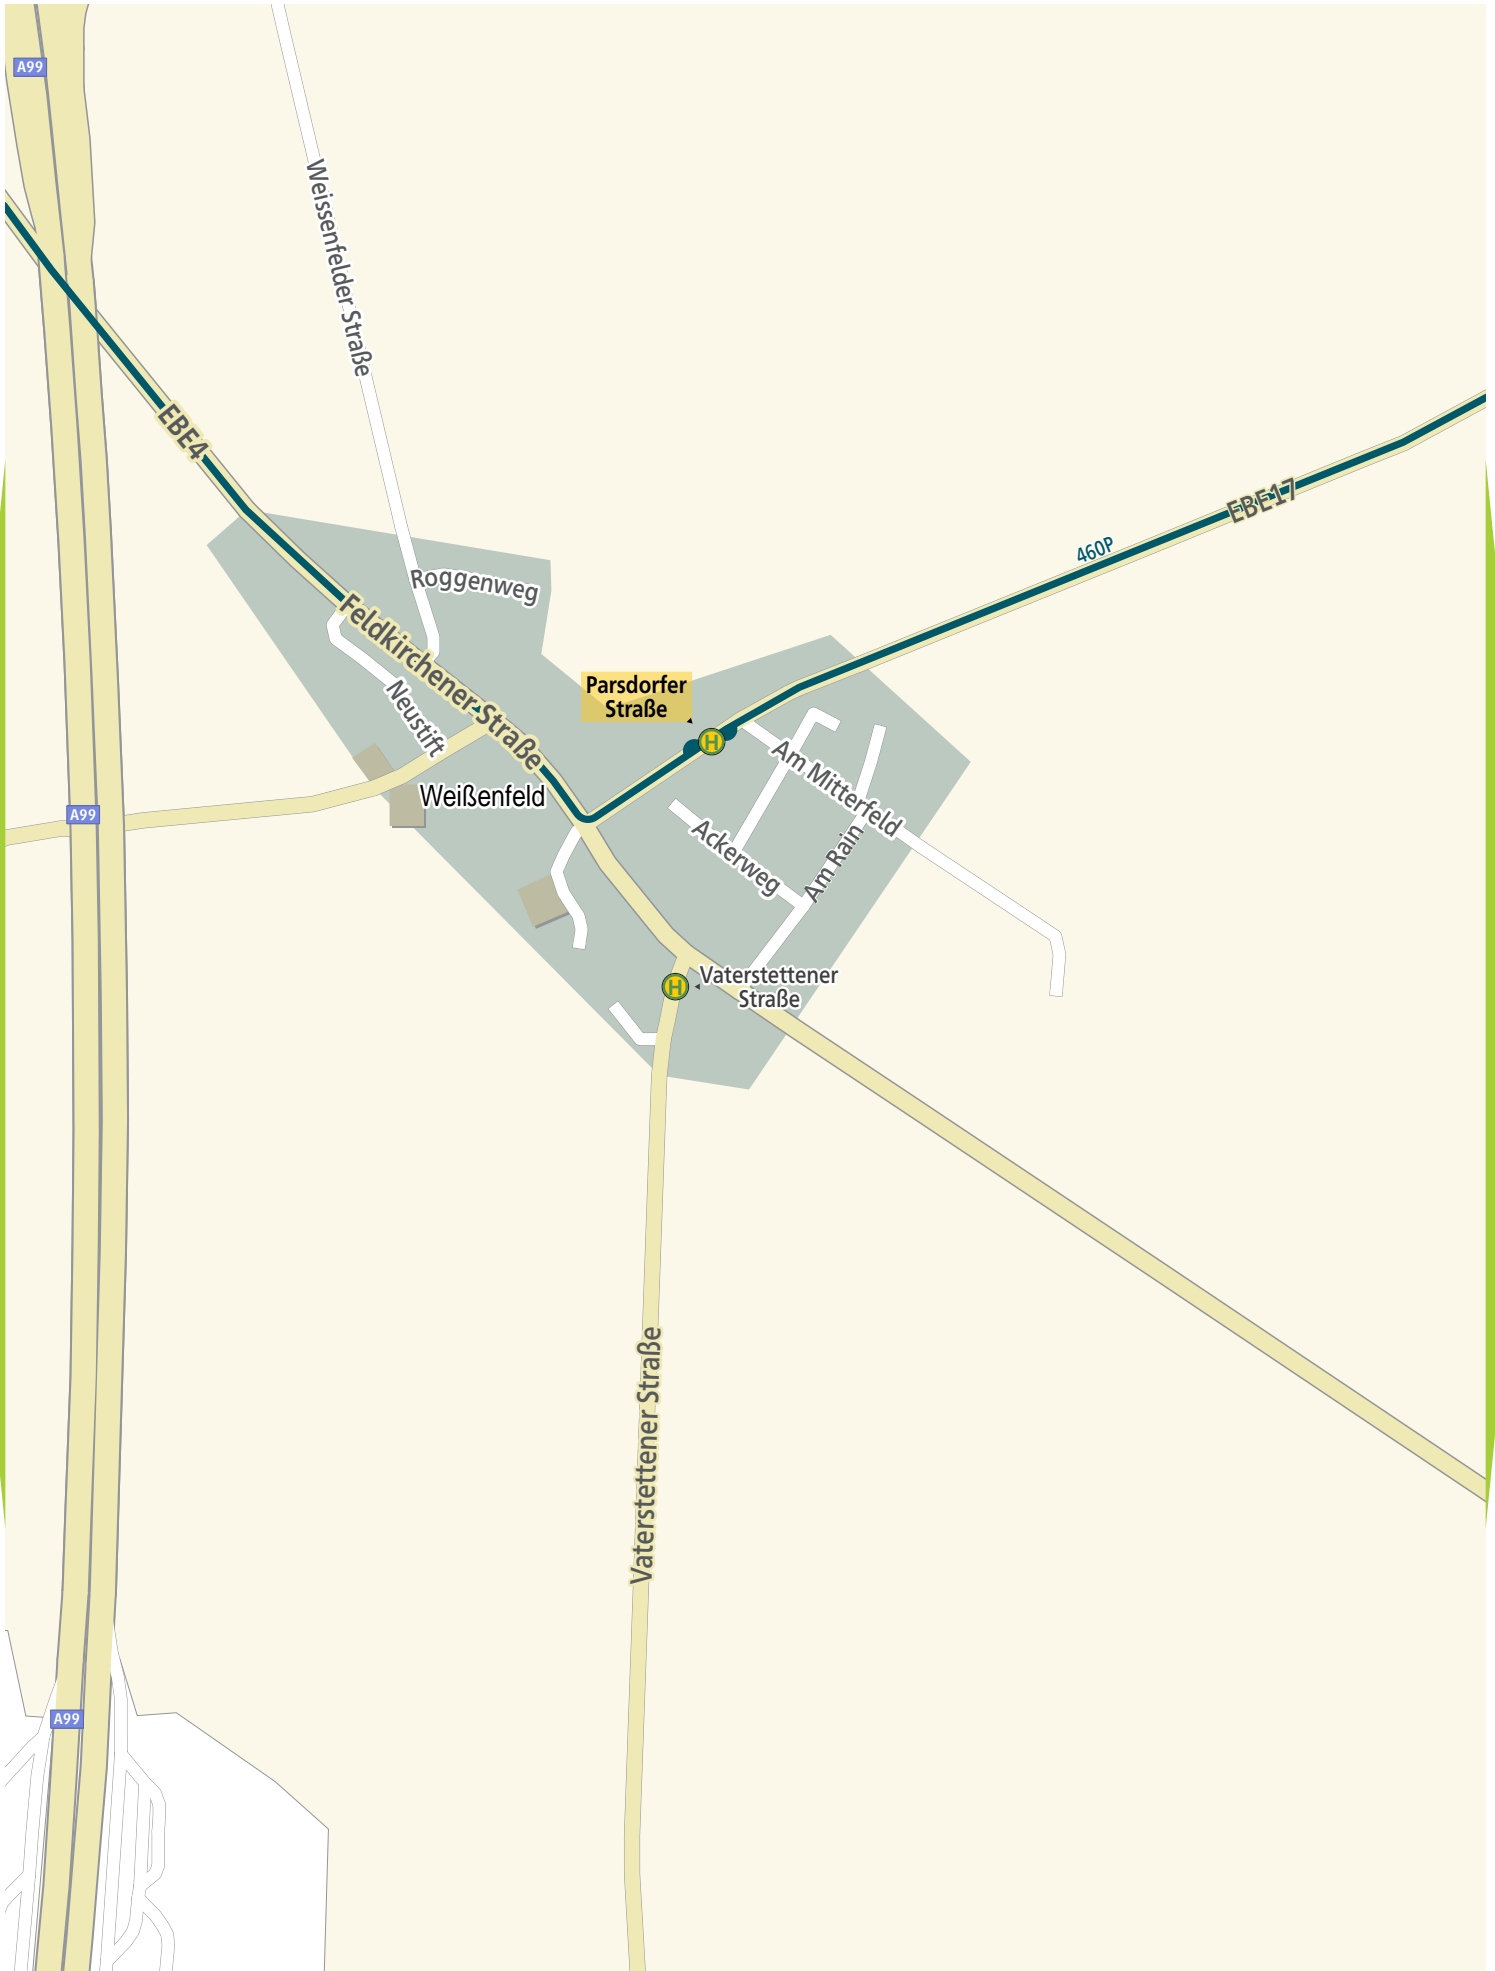

Verlauf der Linie 460P: 'Poing - Messestadt' Variante 4 (neu)

Verlauf der Linie 460P

125 m 250 m 375 m 500 m

Verlauf der Linie 460P

Verlauf der Linie 460P

Verlauf der Linie 460P

Verlauf der Linie 460P

Verlauf der Linie 460P

Verlauf der Linie 460P

Verlauf der Linie 460P

Verlauf der Linie 460P