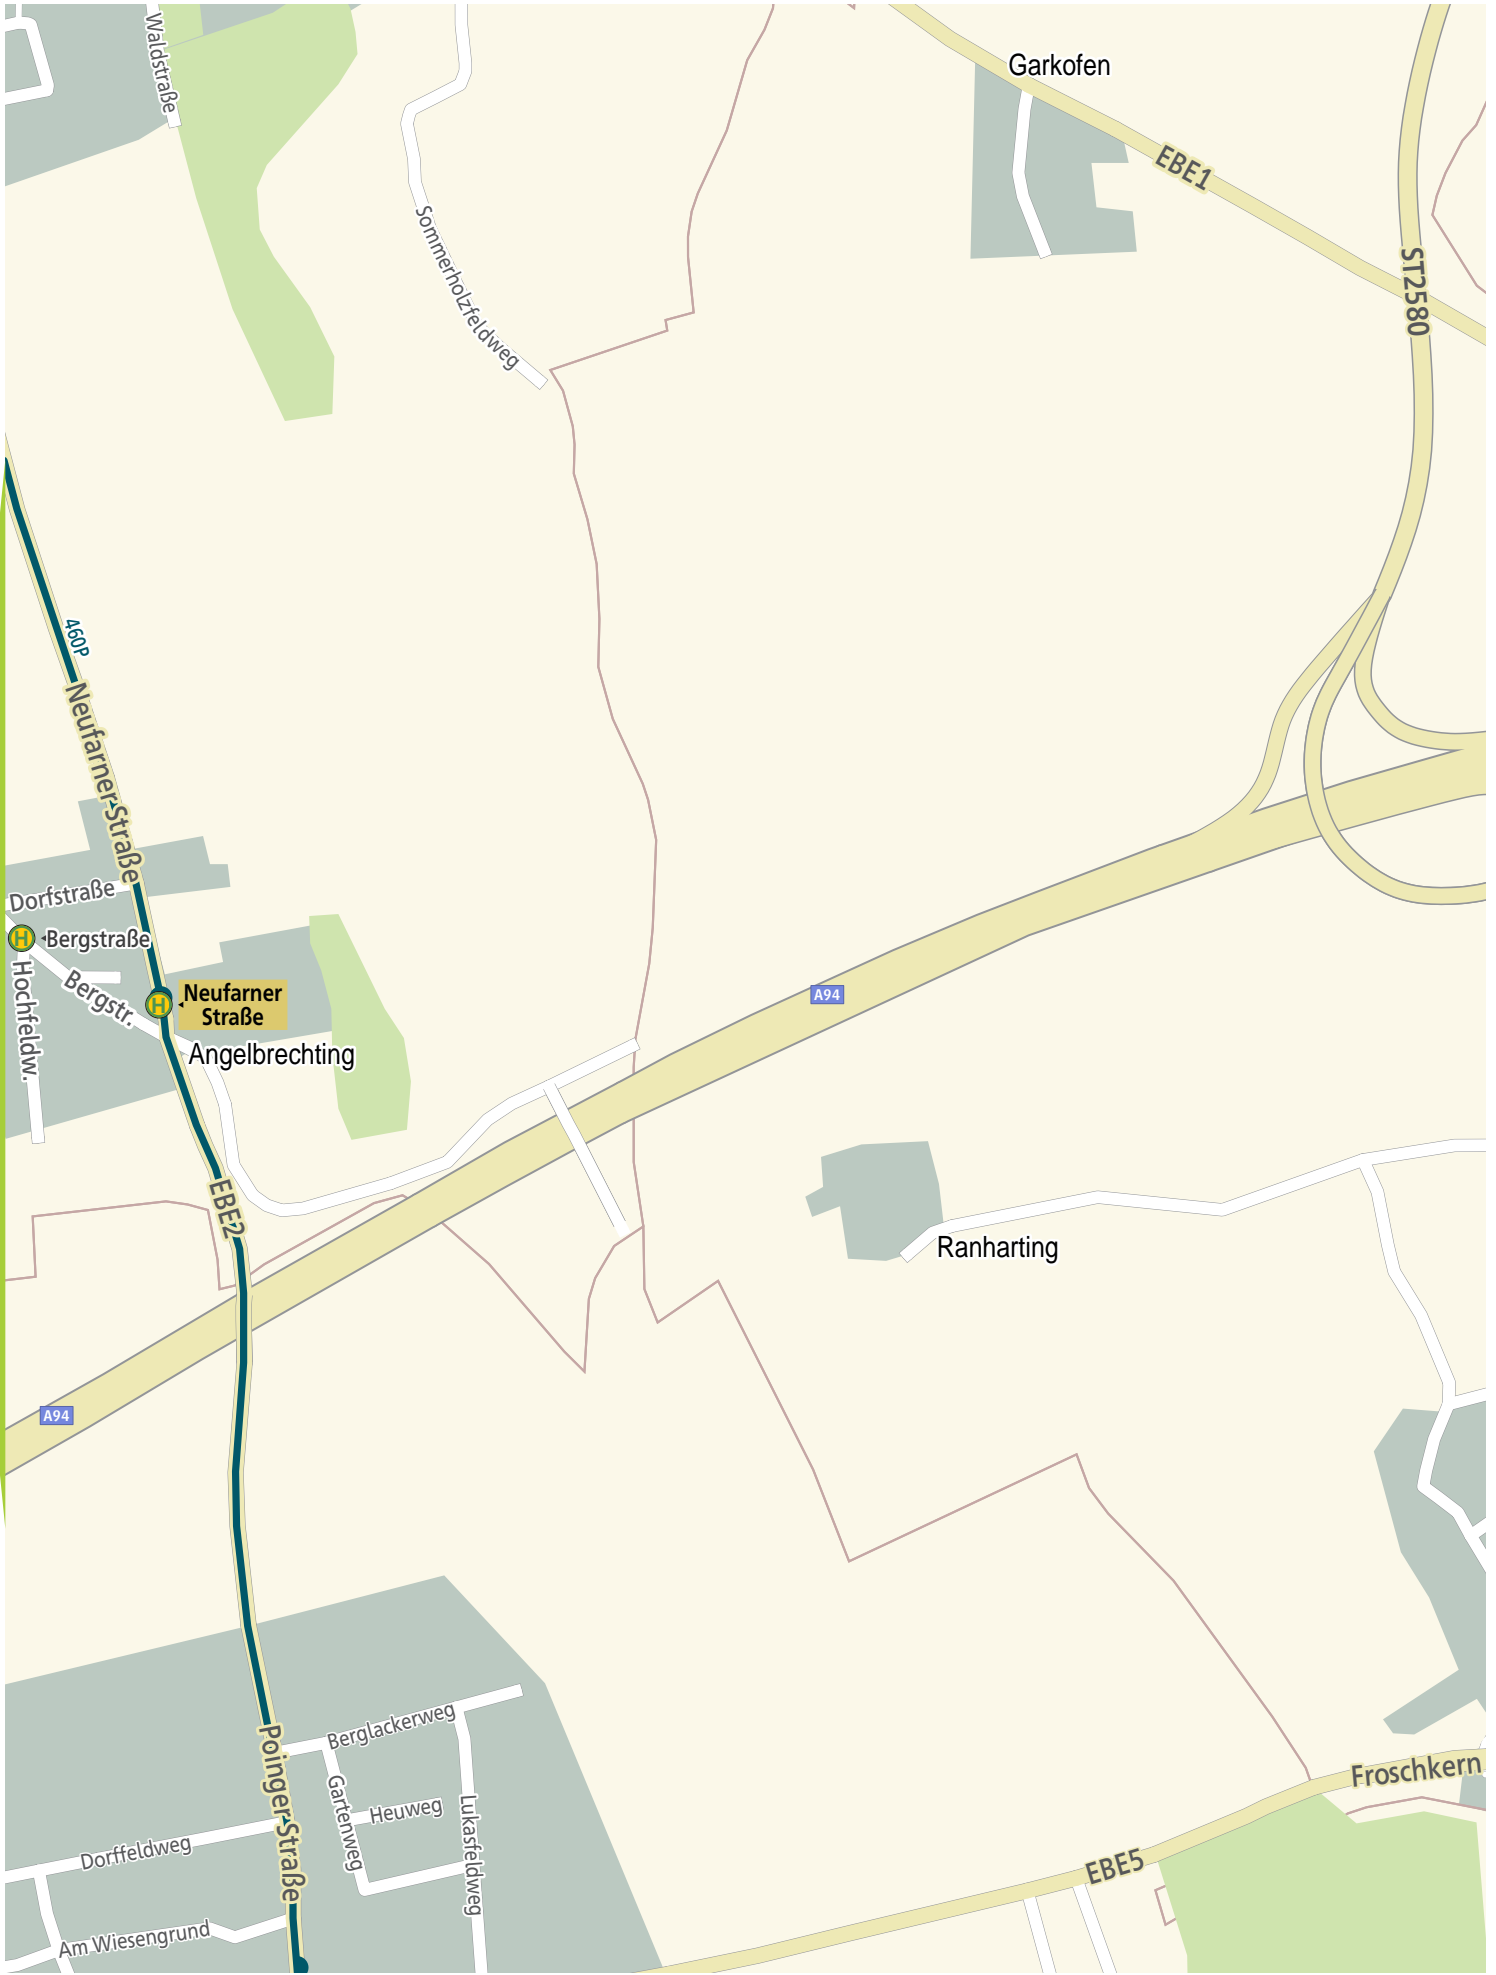

Verlauf der Linie 460P: 'Poing - Messestadt' Variante 4 (neu)

Verlauf der Linie 460P

125 m 250 m 375 m 500 m

Verlauf der Linie 460P

Verlauf der Linie 460P

Verlauf der Linie 460P

Verlauf der Linie 460P

Verlauf der Linie 460P

Verlauf der Linie 460P

Verlauf der Linie 460P

Verlauf der Linie 460P