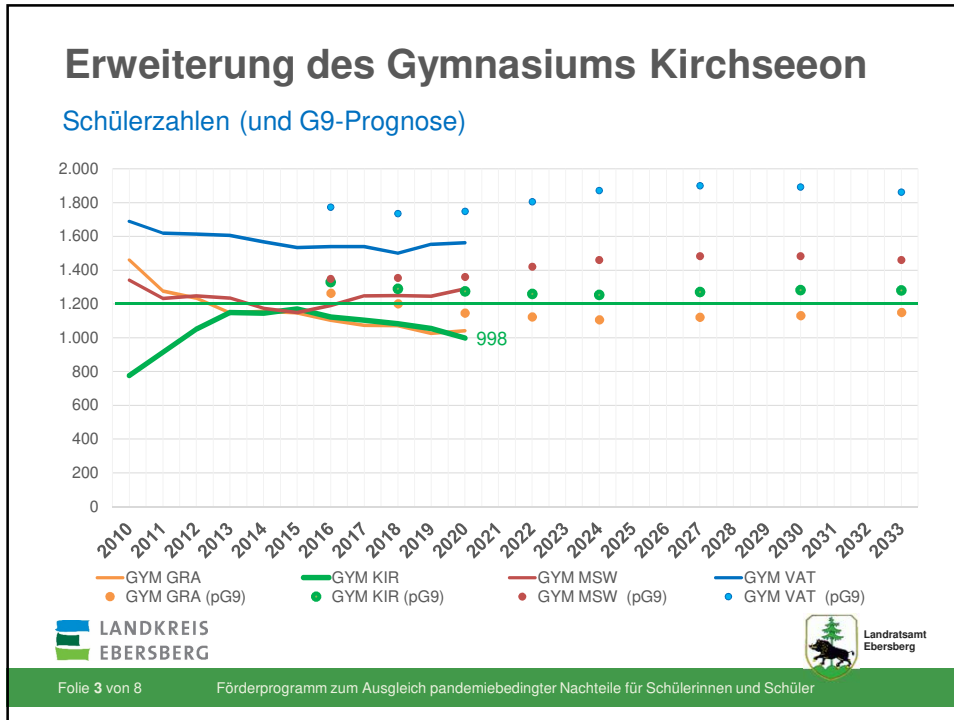

## Erweiterung des Gymnasiums Kirchseeon

Flächenbandbreiten

LANDKREIS  
EBERSBERG

Folie 2 von 8

Förderprogramm zum Ausgleich pandemiebedingter Nachteile für Schülerinnen und Schüler

## Erweiterung des Gymnasiums Kirchseeon