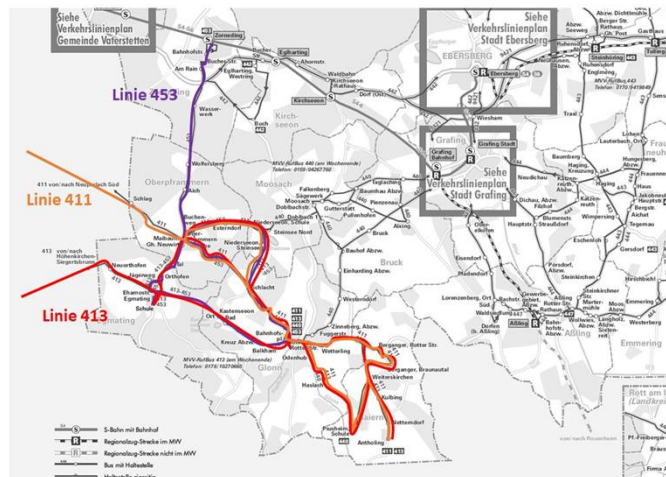

Landratsamt Ebersberg
SG 11- ÖPNV

MVV Regionalbuslinien

Ausschreibung Tangentialverbindung Höhenkirchen-
Siegertsbrunn – Kirchseeon, Neuausschreibung MVV
Regionalbuslinie 413, Anpassung der MVV-Regionalbuslinien
413 und 453 an das neue Linienkonzept

Anlage 1

LANDKREIS
EBERSBERG

Folie 2 von ##

Titel der Präsentation und Datum

Anlage 2

Verlauf der Linie 414

Folie 3 von ## Titel der Präsentation und Datum

Anlage 3