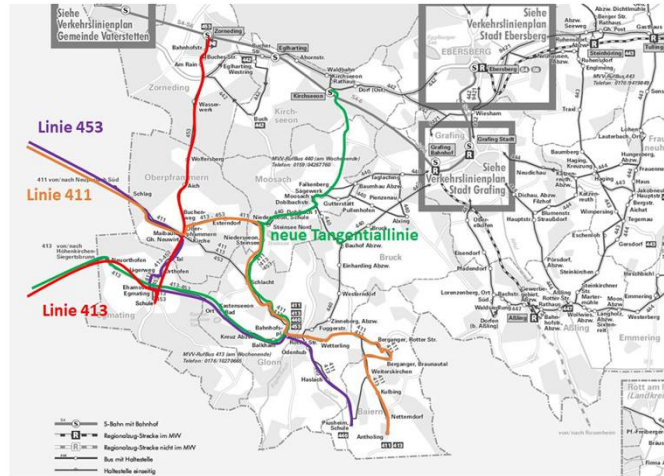

Anlage 4

LANDKREIS
EBERSBERG

Folie 5 von ##

Titel der Präsentation und Datum