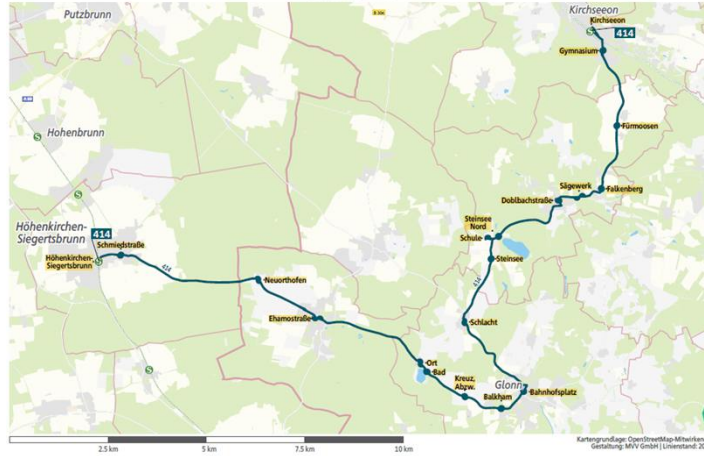

Landratsamt Ebersberg
SG 11- ÖPNV

MVV Regionalbuslinien

Ausschreibung Tangentialverbindung Höhenkirchen-
Siegertsbrunn – Kirchseeon, Neuausschreibung MVV
Regionalbuslinie 413, Anpassung der MVV-Regionalbuslinien
413 und 453 an das neue Linienkonzept

Anlage 1

LANDKREIS
EBERSBERG

Folie 2 von ##

Titel der Präsentation und Datum

Anlage 2

Verlauf der Linie 414

Folie 3 von ## Titel der Präsentation und Datum

Anlage 3