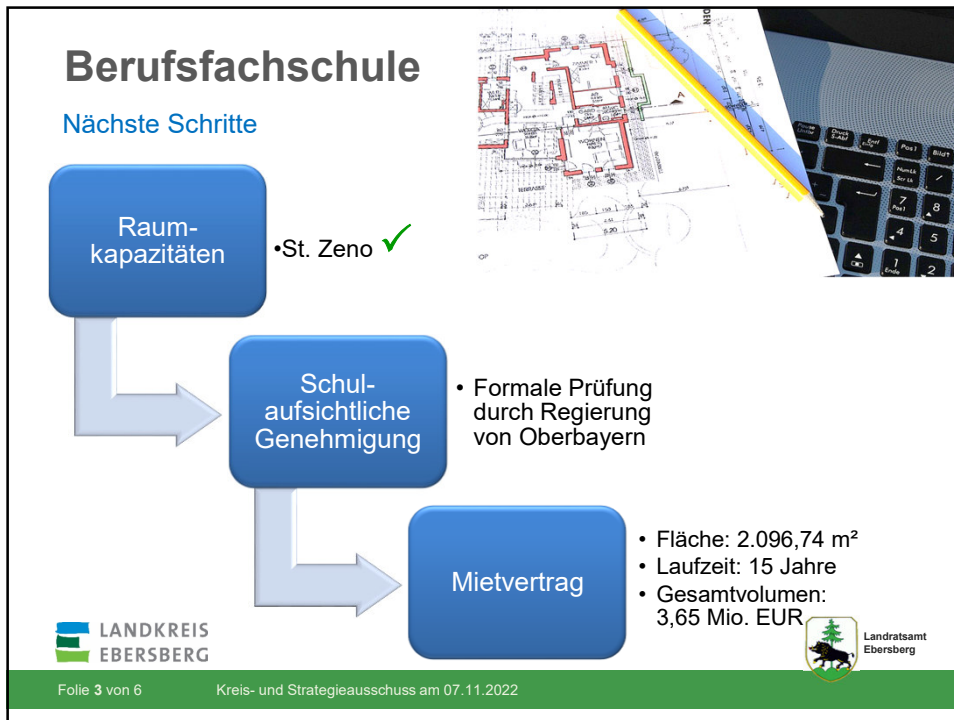

Landratsamt Ebersberg
Schulentwicklung

Gründung einer Berufsfachschule für Kinderpflege in Kirchseeon

KSA am 07.11.2022

Berufsschulzentrum Ebersberg

Schülerzahlen

LANDKREIS
EBERSBERG

Landratsamt
Ebersberg

Folie 2 von 6

Kreis- und Strategieausschuss am 07.11.2022

Berufsschulzentrum

Info: Berufsvorbereitungsjahr kooperativ

Folie 5 von 6

Kreis- und Strategieausschuss am 07.11.2022

Berufsfachschule für Kinderpflege

Beschlussvorschlag

Dem Kreis- und Strategieausschuss wird folgender Beschluss vorgeschlagen:

Dem Kreistag wird folgender Beschluss vorgeschlagen:

1. Die Verwaltung wird beauftragt, die Gründung der Berufsfachschule für Kinderpflege zum Schuljahr 2023/24 in die Wege zu leiten und die schulaufsichtliche Genehmigung zu beantragen.
2. Der Landkreis mietet von der Stiftung St. Zeno geeignete Räume für die Unterbringung der Berufsfachschule für Kinderpflege an.
3. Die Verwaltung wird beauftragt, mit der Stiftung St. Zeno einen Mietvertrag zunächst über 15 Jahre abzuschließen.