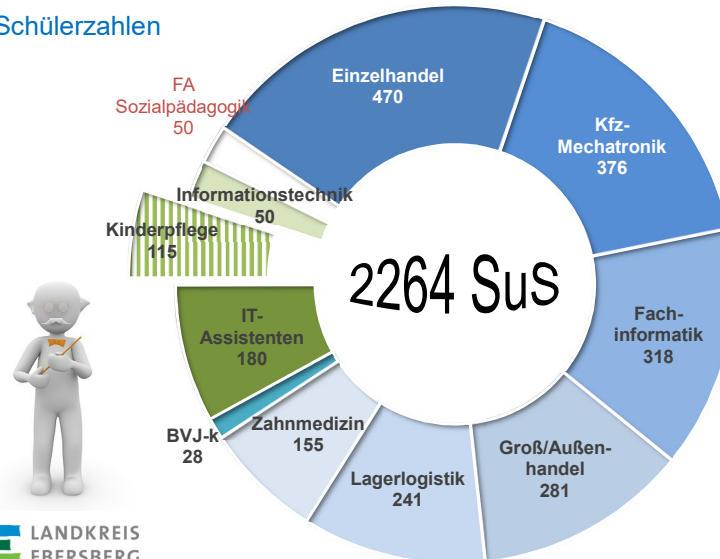

Landratsamt Ebersberg
Schulentwicklung

Gründung einer Berufsfachschule für Kinderpflege in Kirchseeon

KSA am 07.11.2022

Berufsschulzentrum Ebersberg

Schülerzahlen

LANDKREIS
EBERSBERG

Landratsamt
Ebersberg

Folie 2 von 6

Kreis- und Strategieausschuss am 07.11.2022

Berufsschulzentrum

Info: Berufsvorbereitungsjahr kooperativ

Folie 5 von 6

Kreis- und Strategieausschuss am 07.11.2022

Berufsfachschule für Kinderpflege

Beschlussvorschlag

Dem Kreis- und Strategieausschuss wird folgender Beschluss vorgeschlagen:

Dem Kreistag wird folgender Beschluss vorgeschlagen:

1. Die Verwaltung wird beauftragt, die Gründung der Berufsfachschule für Kinderpflege zum Schuljahr 2023/24 in die Wege zu leiten und die schulaufsichtliche Genehmigung zu beantragen.
2. Der Landkreis mietet von der Stiftung St. Zeno geeignete Räume für die Unterbringung der Berufsfachschule für Kinderpflege an.
3. Die Verwaltung wird beauftragt, mit der Stiftung St. Zeno einen Mietvertrag zunächst über 15 Jahre abzuschließen.