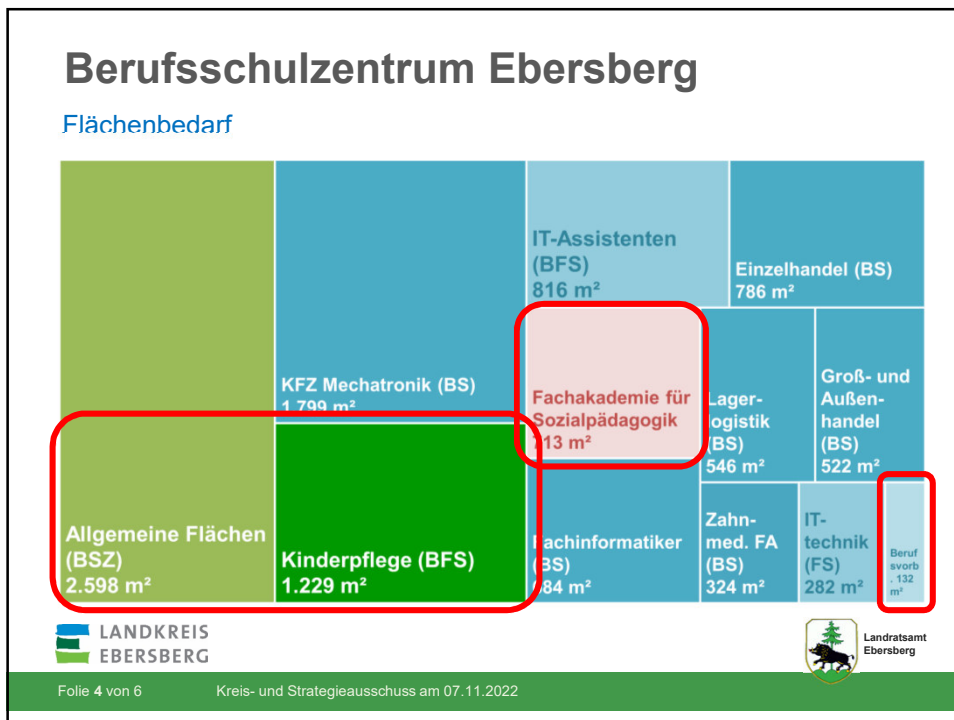

Landratsamt Ebersberg
Schulentwicklung

Gründung einer Berufsfachschule für Kinderpflege in Kirchseeon

KSA am 07.11.2022

Berufsschulzentrum Ebersberg

Schülerzahlen

LANDKREIS
EBERSBERG

Landratsamt
Ebersberg

Folie 2 von 6

Kreis- und Strategieausschuss am 07.11.2022

Berufsschulzentrum

Info: Berufsvorbereitungsjahr kooperativ

Folie 5 von 6

Kreis- und Strategieausschuss am 07.11.2022

Berufsfachschule für Kinderpflege

Beschlussvorschlag

Dem Kreis- und Strategieausschuss wird folgender Beschluss vorgeschlagen:

Dem Kreistag wird folgender Beschluss vorgeschlagen:

1. Die Verwaltung wird beauftragt, die Gründung der Berufsfachschule für Kinderpflege zum Schuljahr 2023/24 in die Wege zu leiten und die schulaufsichtliche Genehmigung zu beantragen.
2. Der Landkreis mietet von der Stiftung St. Zeno geeignete Räume für die Unterbringung der Berufsfachschule für Kinderpflege an.
3. Die Verwaltung wird beauftragt, mit der Stiftung St. Zeno einen Mietvertrag zunächst über 15 Jahre abzuschließen.