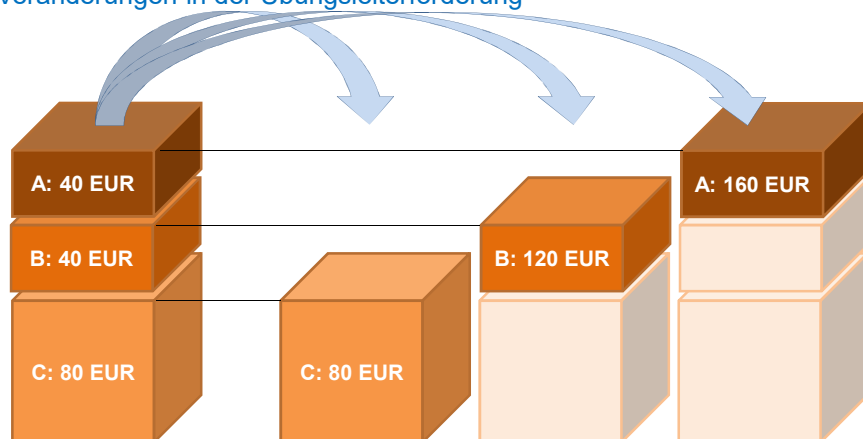

Landratsamt Ebersberg
Bildung und IT

Anpassung der Jugendsport- und Übungsleiterförderung an die Vereinspauschale

SFB-Ausschuss am 19.04.2023

Jugendsport- und Übungsleiterförderung

Veränderungen in der Übungsleiterförderung

Jugendsport- und Übungsleiterförderung

Veränderungen in der Jugendsportförderung

2,40 EUR

3,00 EUR

12.820 EUR p.a.

LANDKREIS
EBERSBERG

Landratsamt
Ebersberg

Folie 3 von 4 SFB-Ausschuss vom 19.04.2023